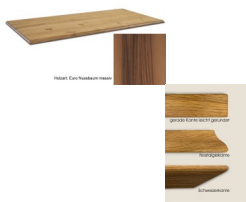

Holzart: Euro Nussbaum massiv

Bewertung: Noch nicht bewertet

Preis

470,00 CHF

[Stellen Sie eine Frage zu diesem Produkt](#)

Beschreibung

Beizentischplatte, Tischplatte nach Mass in Euro Nussbaum

Tischplatte: in Euro Nussbaum massiv - in der Schweiz Produziert!

Tischkante: Schweizerkante, Nostalgiekante oder gerade Kante, leicht gerundet möglich

Oberfläche: natur geölt oder matt lackiert

Plattenstärke: 3 cm

Durchgehende breite Holzlamellen

Diverse Masse wählbar - Sondermasse, Zwischenmasse und andere Holzarten auf Anfrage möglich

Massivholz ist ein besonderer Werkstoff voller Charisma und wunderbarer Eigenschaften.

Jeder Platte die aus diesem Naturprodukt gefertigt wird ist einzigartig. Charakteristisch sind Farb- und Strukturunterschiede, Verwachsungen, Unregelmässigkeiten und Äste, die je nach Holzart und Wuchsgebiet unterschiedlich sind. Es sind Echtheitsmerkmale, die dem Holz erst die natürliche Schönheit verleihen und jeden Platte zu einem Unikat werden lassen.

Wir verwenden für unsere Massivplatten rustikale und wilde Holzsortierungen.

Hier werden ganz bewusst Hölzer mit Wuchsmerkmalen wie Äste, Risse und Splint ausgewählt und verarbeitet. Leichte Risse und offene Äste werden mit schwarzem Kitt aufgefüllt.

Holzherkunft Buche: Schweiz, Deutschland, Frankreich