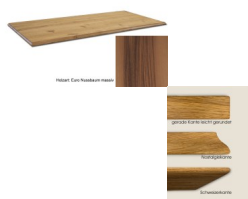

Holzart: Euro Nussbaum massiv

Bewertung: Noch nicht bewertet

Preis

470,00 CHF

[Stellen Sie eine Frage zu diesem Produkt](#)

Beschreibung

Beizentischplatte, Tischplatte nach Mass in Euro Nussbaum

Tischplatte: in Euro Nussbaum massiv - in der Schweiz Produziert!

Tischkante: Schweizerkante, Nostalgiekante oder gerade Kante, leicht gerundet möglich

Oberfläche: natur geölt oder matt lackiert

Plattenstärke: 3 cm

Durchgehende breite Holzlamellen

Diverse Masse wählbar - Sondermasse, Zwischenmasse und andere Holzarten auf Anfrage möglich

Massivholz ist ein besonderer Werkstoff voller Charisma und wunderbarer Eigenschaften.

Jeder Platte die aus diesem Naturprodukt gefertigt wird ist einzigartig. Charakteristisch sind Farb- und Strukturunterschiede, Verwachsungen, Unregelmässigkeiten und Äste, die je nach Holzart und Wuchsgebiet unterschiedlich sind. Es sind Echtheitsmerkmale, die dem Holz erst die natürliche Schönheit verleihen und jeden Platte zu einem Unikat werden lassen.

Wir verwenden für unsere Massivplatten rustikale und wilde Holzsortierungen.

Hier werden ganz bewusst Hölzer mit Wuchsmerkmalen wie Äste, Risse und Splint

ausgewählt und verarbeitet. Leichte Risse und offene Äste werden mit schwarzem Kitt aufgefüllt.

Holzherkunft Buche: Schweiz, Deutschland, Frankreich