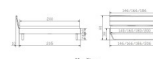

Bett Bergamo Arezzo Wildeiche von Hasena

Bewertung: Noch nicht bewertet

Preis

843,00 CHF

[Stellen Sie eine Frage zu diesem Produkt](#)