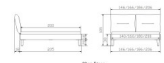

Bett Bergamo Emilia Kernbuche von Hasena

Bewertung: Noch nicht bewertet

Preis

1087,00 CHF

[Stellen Sie eine Frage zu diesem Produkt](#)