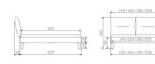

Bett Bergamo Emilia Wildeiche von Hasena

Bewertung: Noch nicht bewertet

Preis

1238,00 CHF

[Stellen Sie eine Frage zu diesem Produkt](#)