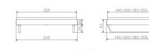

Bett Bergamo Ostuni Nussbaum von Hasena

Bewertung: Noch nicht bewertet

Preis

724,00 CHF

[Stellen Sie eine Frage zu diesem Produkt](#)

Beschreibung

Bett Bergamo Ostuni Nussbaum von Hasena