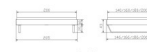

Bett Bergamo Ostuni Nussbaum von Hasena

Bewertung: Noch nicht bewertet

Preis

724,00 CHF

[Stellen Sie eine Frage zu diesem Produkt](#)

Beschreibung

Bett Bergamo Ostuni Nussbaum von Hasena