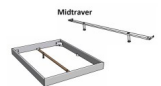

Bett Bergamo Piemonte inklusiv Kissen Nussbaum von Hasena

Bewertung: Noch nicht bewertet

Preis

1096,00 CHF

[Stellen Sie eine Frage zu diesem Produkt](#)