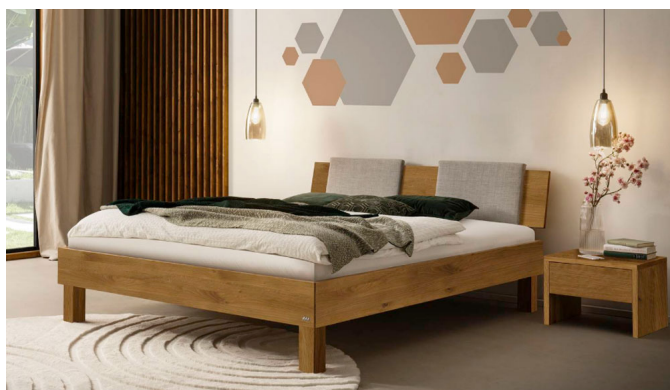

Bett Bergamo Piemonte inklusiv Kissen Wildeiche von Hasena

Bewertung: Noch nicht bewertet

Preis

852,00 CHF

[Stellen Sie eine Frage zu diesem Produkt](#)