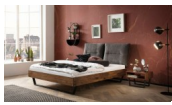

Bett Bergamo Totti Nussbaum von Hasena

Bewertung: Noch nicht bewertet

Preis

1343,00 CHF

[Stellen Sie eine Frage zu diesem Produkt](#)