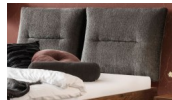

Bett Bergamo Totti Nussbaum von Hasena

Bewertung: Noch nicht bewertet

Preis

1343,00 CHF

[Stellen Sie eine Frage zu diesem Produkt](#)