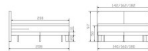

Bett Box-Simply Messina Eiche bright, geölt von Hasena

Bewertung: Noch nicht bewertet

Preis

1587,00 CHF

[Stellen Sie eine Frage zu diesem Produkt](#)