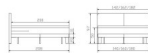

Bett Box-Simply Messina Eiche bright, geölt von Hasena

Bewertung: Noch nicht bewertet

Preis

1587,00 CHF

[Stellen Sie eine Frage zu diesem Produkt](#)