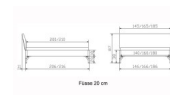

Bett Lounge Broni Nussbaum von Hasena

Bewertung: Noch nicht bewertet

Preis

1156,00 CHF

[Stellen Sie eine Frage zu diesem Produkt](#)

Beschreibung

Bett Lounge Broni Nussbaum von Hasena