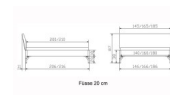

Bett Lounge Broni Wildbuche von Hasena

Bewertung: Noch nicht bewertet

Preis

824,00 CHF

[Stellen Sie eine Frage zu diesem Produkt](#)

Beschreibung

Bett Lounge Broni Wildbuche von Hasena