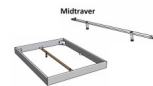

Bett Lounge Busseto Nussbaum von Hasena

1518

Bewertung: Noch nicht bewertet

Preis

1332,00 CHF

[Stellen Sie eine Frage zu diesem Produkt](#)