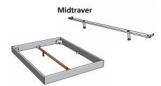

Mittrawer

Bewertung: Noch nicht bewertet

Preis

829,00 CHF

[Stellen Sie eine Frage zu diesem Produkt](#)