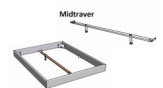

Mitdrawer

Bewertung: Noch nicht bewertet

Preis

1008,00 CHF

[Stellen Sie eine Frage zu diesem Produkt](#)