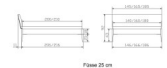

Bett Lounge Fanano Nussbaum von Hasena

Bewertung: Noch nicht bewertet

Preis

1161,00 CHF

[Stellen Sie eine Frage zu diesem Produkt](#)