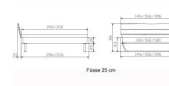

Feder 20 cm

Bewertung: Noch nicht bewertet

Preis

1349,00 CHF

[Stellen Sie eine Frage zu diesem Produkt](#)