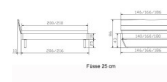

Feder 20 cm

Bewertung: Noch nicht bewertet

Preis

1349,00 CHF

[Stellen Sie eine Frage zu diesem Produkt](#)