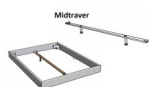

Bett Lounge Fossoli Nussbaum von Hasena

Midtraver

Bewertung: Noch nicht bewertet

Preis

1349,00 CHF

[Stellen Sie eine Frage zu diesem Produkt](#)