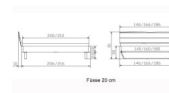

Bett Lounge Fossoli Nussbaum von Hasena

Feder 20 cm

Bewertung: Noch nicht bewertet

Preis

1349,00 CHF

[Stellen Sie eine Frage zu diesem Produkt](#)