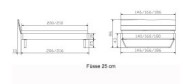

Feder 25 cm

Bewertung: Noch nicht bewertet

Preis

879,00 CHF

Lieferzeit ca.
2 - 4 Wochen*

*Lagerbestand anfragen

[Stellen Sie eine Frage zu diesem Produkt](#)