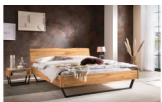

Bett Lounge Fossoli Wildbuche von Hasena

Bewertung: Noch nicht bewertet

Preis

879,00 CHF

Lieferzeit ca.
2 - 4 Wochen*

*Lagerbestand anfragen

[Stellen Sie eine Frage zu diesem Produkt](#)

Beschreibung

Bett Lounge Fossoli Wildbuche von Hasena

Bettrahmen: Lounge 18 cm in Wildbuche natur, geölt

Kopfteil: ca. 43 cm

Füsse: Kufen anthracit 20 **oder** 25 cm Höhe

Ab Grösse: 160/200 inkl. Bettladewinkel, 2 Mittelauflegewinkel mit 2 Stützfüssen

Optionale Nachttische:

Drift: B/T/H ca.: 48 x 35 x 9 cm – freischwebende Montage (Montage erfolgt direkt am Bettrahmen)

Seva: B/T/H ca.: 48 x 38 x 16 cm – freischwebende Montage (Montage erfolgt direkt am Bettrahmen)

Stand: B/T/H ca.: 48 x 38 x 42 cm

Surf: B/T/H ca.: 48 x 38 x 36 cm – Kufen Füsse

Styly: B/T/H ca.: 43 x 43 x 48 cm - 1 Schublade

Optional Mitteltraverse:

stützt die Lattenroste längs in der Mitte ab.

Für Betten ab Breite 160 cm mit 2 Lattenrosten oder Motorrahmeneinbau empfehlen wir den Einsatz einer Mitteltraverse.