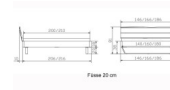

Bett Lounge Fossoli Wildbuche von Hasena

Feder 20 cm

Bewertung: Noch nicht bewertet

Preis

879,00 CHF

Lieferzeit ca.
2 - 4 Wochen*

*Lagerbestand anfragen

[Stellen Sie eine Frage zu diesem Produkt](#)