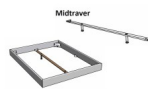

Bett Lounge Fossoli Wildbuche von Hasena

Midtraver

Bewertung: Noch nicht bewertet

Preis

879,00 CHF

Lieferzeit ca.
2 - 4 Wochen*

*Lagerbestand anfragen

[Stellen Sie eine Frage zu diesem Produkt](#)