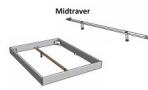

Bett Lounge Fossoli Wildeiche Hasena

Bewertung: Noch nicht bewertet

Preis

1038,00 CHF

[Stellen Sie eine Frage zu diesem Produkt](#)