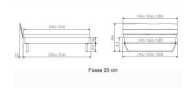

Bett Lounge Fossoli Wildeiche Hasena

Bewertung: Noch nicht bewertet

Preis

1038,00 CHF

[Stellen Sie eine Frage zu diesem Produkt](#)