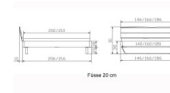

Bett Lounge Fossoli Wildeiche Hasena

Bewertung: Noch nicht bewertet

Preis

1038,00 CHF

[Stellen Sie eine Frage zu diesem Produkt](#)