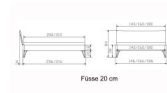

Bewertung: Noch nicht bewertet

Preis

1335,00 CHF

[Stellen Sie eine Frage zu diesem Produkt](#)

Beschreibung

Bett Lounge Locarno Nussbaum von Hasena