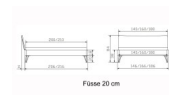

Bett Lounge Locarno Nussbaum geölt von Hasena

Bewertung: Noch nicht bewertet

Preis

1335,00 CHF

[Stellen Sie eine Frage zu diesem Produkt](#)

Beschreibung

Bett Lounge Locarno Nussbaum von Hasena