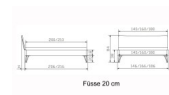

Bett Lounge Locarno Wildbuche von Hasena

Bewertung: Noch nicht bewertet

Preis

875,00 CHF

[Stellen Sie eine Frage zu diesem Produkt](#)

Beschreibung

Bett Lounge Locarno Wildbuche von Hasena