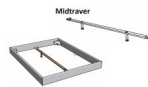

Midtravler