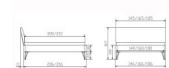

Figure 20 cm

Bewertung: Noch nicht bewertet

Preis

1156,00 CHF

[Stellen Sie eine Frage zu diesem Produkt](#)

Beschreibung

Bett Lounge Lugano Nussbaum von Hasena