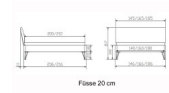

Bewertung: Noch nicht bewertet

Preis

1156,00 CHF

[Stellen Sie eine Frage zu diesem Produkt](#)

Beschreibung

Bett Lounge Lugano Nussbaum von Hasena