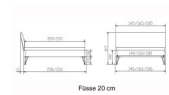

Bett Lounge Lugano Wildbuche von Hasena

Bewertung: Noch nicht bewertet

Preis

824,00 CHF

[Stellen Sie eine Frage zu diesem Produkt](#)

Beschreibung

Bett Lounge Lugano Wildbuche von Hasena