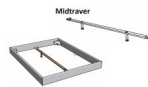

Mittentraver