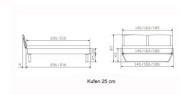

Bett Lounge Marola Nussbaum von Hasena

Bewertung: Noch nicht bewertet

Preis

1364,00 CHF

[Stellen Sie eine Frage zu diesem Produkt](#)