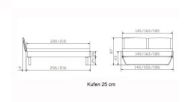

Bett Lounge Marola Wildbuche von Hasena

Bewertung: Noch nicht bewertet

Preis

968,00 CHF

[Stellen Sie eine Frage zu diesem Produkt](#)