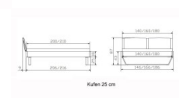

Bett Lounge Marola Wildbuche von Hasena

Bewertung: Noch nicht bewertet

Preis

968,00 CHF

[Stellen Sie eine Frage zu diesem Produkt](#)