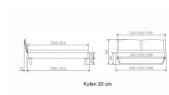

Bett Lounge Marola Wildbuche von Hasena

Bewertung: Noch nicht bewertet

Preis

968,00 CHF

[Stellen Sie eine Frage zu diesem Produkt](#)