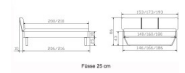

Frame 25 cm

Bewertung: Noch nicht bewertet

Preis

919,00 CHF

[Stellen Sie eine Frage zu diesem Produkt](#)