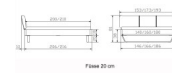

Bett Lounge Montieri Wildbuche von Hasena

Frame 20 cm