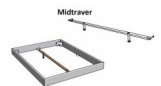

Bett Lounge Pieve Buche von Hasena

Bewertung: Noch nicht bewertet

Preis

635,00 CHF

[Stellen Sie eine Frage zu diesem Produkt](#)