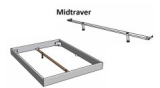

Bett Lounge Pieve Buche von Hasena

Bewertung: Noch nicht bewertet

Preis

635,00 CHF

[Stellen Sie eine Frage zu diesem Produkt](#)