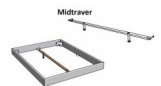

Bett Lounge Pieve Eiche von Hasena

Bewertung: Noch nicht bewertet

Preis

753,00 CHF

[Stellen Sie eine Frage zu diesem Produkt](#)