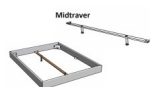

Bett Lounge Pieve Nussbaum geölt von Hasena

Bewertung: Noch nicht bewertet

Preis

962,00 CHF

[Stellen Sie eine Frage zu diesem Produkt](#)

Beschreibung

Bett Lounge Pieve Nussbaum von Hasena