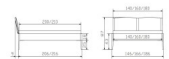

Bett Lounge Pistoia Nussbaum von Hasena

Nussbaum groß

Stuhl

Bank

Tisch

Stuhl

Bank

Mittenträger

Kopfteil/Endteilgestaltung

Foress 20 cm

Foress 25 cm

Bewertung: Noch nicht bewertet

Preis

1364,00 CHF

Lieferzeit ca.
2 - 4 Wochen*

*Lagerbestand anfragen

[Stellen Sie eine Frage zu diesem Produkt](#)

Beschreibung

Bett Lounge Pistoia Nussbaum von Hasena

Bettrahmen: Lounge 18 cm in Nussbaum geölt
Kopfteil: ca. 44 cm, Bezug Pepe grey,
Füsse: Höhe wählbar 20 cm **oder** 25 cm

Ab Grösse: 160/200 inkl. Bettladewinkel, 2 Mittelauflegewinkel mit 2 Stützfüssen

Optionale Nachttische:

Drift: B/T/H ca.: 48 x 35 x 9 cm – freischwebende Montage (Montage erfolgt direkt am Bettrahmen)

Seva: B/T/H ca.: 48 x 38 x 16 cm – freischwebende Montage (Montage erfolgt direkt am Bettrahmen)