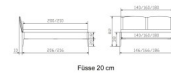

Kopfteil/Endteilgestaltung

Foress 20 cm

Foress 25 cm

Bewertung: Noch nicht bewertet

Preis

1364,00 CHF

Lieferzeit ca.
2 - 4 Wochen*

*Lagerbestand anfragen

[Stellen Sie eine Frage zu diesem Produkt](#)

Beschreibung

Bett Lounge Pistoia Nussbaum von Hasena

Bettrahmen: Lounge 18 cm in Nussbaum geölt
Kopfteil: ca. 44 cm, Bezug Pepe grey,
Füsse: Höhe wählbar 20 cm **oder** 25 cm

Ab Grösse: 160/200 inkl. Bettladewinkel, 2 Mittelauflegewinkel mit 2 Stützfüssen

Optionale Nachttische:

Drift: B/T/H ca.: 48 x 35 x 9 cm – freischwebende Montage (Montage erfolgt direkt am Bettrahmen)

Seva: B/T/H ca.: 48 x 38 x 16 cm – freischwebende Montage (Montage erfolgt direkt am Bettrahmen)

Stand: B/T/H ca.: 48 x 38 x 42 cm

Surf: B/T/H ca.: 48 x 38 x 36 cm – Kufen Füsse

Styly: B/T/H ca.: 43 x 43 x 48 cm - 1 Schublade

Optional Mitteltraverse:

stützt die Lattenroste längs in der Mitte ab.

Für Betten ab Breite 160 cm mit 2 Lattenrosten oder Motorrahmeneinbau empfehlen wir den Einsatz einer Mitteltraverse.