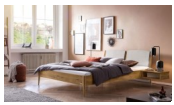

Bett Lounge Pistoia Eiche von Hasena

Waldche natur geölt