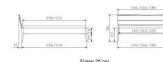

Folien 20 cm

Bewertung: Noch nicht bewertet

Preis

1349,00 CHF

[Stellen Sie eine Frage zu diesem Produkt](#)