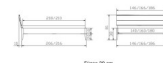

Folien 20 cm