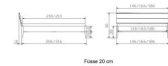

Bett Lounge Sabbioni Nussbaum von Hasena

Bewertung: Noch nicht bewertet

Preis

1349,00 CHF

[Stellen Sie eine Frage zu diesem Produkt](#)