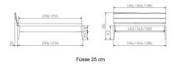

Bett Lounge Sabbioni Nussbaum von Hasena

Bewertung: Noch nicht bewertet

Preis

1349,00 CHF

[Stellen Sie eine Frage zu diesem Produkt](#)