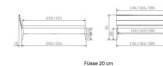

Kopfteilverlängerung

Fliese 20 cm

Fliese 25 cm

Bewertung: Noch nicht bewertet

Preis

875,00 CHF

Lieferzeit ca.
2 - 4 Wochen*

*Lagerbestand anfragen

[Stellen Sie eine Frage zu diesem Produkt](#)

Beschreibung

Bett Lounge Sabbioni Wildbuche von Hasena

Bettrahmen: Lounge 18 cm in Wildbuche natur, geölt
Inkl. Kopfteil ca. 42 cm
Füsse: 20 **oder** 25 cm Höhe

Ab Grösse: 160 inkl. Bettladewinkel, 2 Mittelauflegewinkel mit 2 Stützfüssen

Optionale Nachttische:

Drift: B/T/H ca.: 48 x 35 x 9 cm – freischwebende Montage (Montage erfolgt direkt am Bettrahmen)

Seva: B/T/H ca.: 48 x 38 x 16 cm – freischwebende Montage (Montage erfolgt direkt am Bettrahmen)

Stand: B/T/H ca.: 48 x 38 x 42 cm

Surf: B/T/H ca.: 48 x 38 x 36 cm – Kufen Füsse

Styly: B/T/H ca.: 43 x 43 x 48 cm - 1 Schublade

Optional Mitteltraverse:

Stützt die Lattenroste längs in der Mitte ab.

Für Betten ab Breite 160 cm mit 2 Lattenrosten oder Motorrahmeneinbau empfehlen wir den Einsatz einer Mitteltraverse.