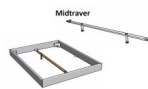

Midtravler