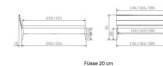

Kopfteilbezugopt.

Fliese 20 cm

Fliese 25 cm

Bewertung: Noch nicht bewertet

Preis

875,00 CHF

Lieferzeit ca.
2 - 4 Wochen*
*Lagerbestand anfragen

[Stellen Sie eine Frage zu diesem Produkt](#)

Beschreibung

Bett Lounge Sabbioni Wildbuche von Hasena

Bettrahmen: Lounge 18 cm in Wildbuche natur, geölt
Inkl. Kopfteil ca. 42 cm
Füsse: 20 **oder** 25 cm Höhe

Ab Grösse: 160 inkl. Bettladewinkel, 2 Mittelauflegewinkel mit 2 Stützfüssen

Optionale Nachttische:

Drift: B/T/H ca.: 48 x 35 x 9 cm – freischwebende Montage (Montage erfolgt direkt am Bettrahmen)

Seva: B/T/H ca.: 48 x 38 x 16 cm – freischwebende Montage (Montage erfolgt direkt am Bettrahmen)

Stand: B/T/H ca.: 48 x 38 x 42 cm

Surf: B/T/H ca.: 48 x 38 x 36 cm – Kufen Füsse

Styly: B/T/H ca.: 43 x 43 x 48 cm - 1 Schublade

Optional Mitteltraverse:

Stützt die Lattenroste längs in der Mitte ab.

Für Betten ab Breite 160 cm mit 2 Lattenrosten oder Motorrahmeneinbau empfehlen wir den Einsatz einer Mitteltraverse.