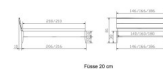

Bewertung: Noch nicht bewertet

Preis

1021,00 CHF

[Stellen Sie eine Frage zu diesem Produkt](#)