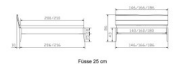

Bewertung: Noch nicht bewertet

Preis

1021,00 CHF

[Stellen Sie eine Frage zu diesem Produkt](#)