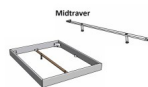

Bewertung: Noch nicht bewertet

Preis

1021,00 CHF

[Stellen Sie eine Frage zu diesem Produkt](#)