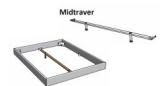

DM

Midtraveler

Bewertung: Noch nicht bewertet

Preis

884,00 CHF

[Stellen Sie eine Frage zu diesem Produkt](#)