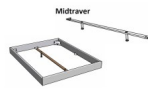

Bett Lounge Spezia Nussbaum geölt von Hasena

20 cm Flasse