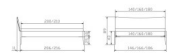

28 cm Feder

Bewertung: Noch nicht bewertet

Preis

1340,00 CHF

[Stellen Sie eine Frage zu diesem Produkt](#)