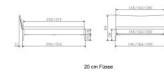

Bett Lounge Spezia Nussbaum geölt von Hasena

20 cm Flasse