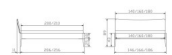

28 cm Flasse

Bewertung: Noch nicht bewertet

Preis

1340,00 CHF

[Stellen Sie eine Frage zu diesem Produkt](#)