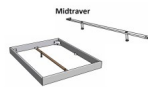

Bett Lounge Spezia Nussbaum geölt von Hasena

20 cm Feder