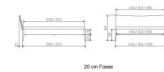

Bett Lounge Spezia Nussbaum geölt von Hasena

20 cm Feder