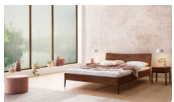

Bett Lounge Spezia Nussbaum geölt von Hasena

20 cm Flasse