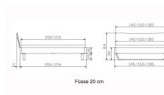

Frame 160 cm