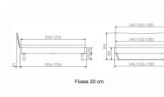

Bett Lounge Tresali Nussbaum von Hasena

Bewertung: Noch nicht bewertet

Preis

1339,00 CHF

[Stellen Sie eine Frage zu diesem Produkt](#)

Beschreibung

Bett Lounge Tresali Nussbaum von Hasena