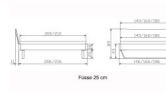

Bett Lounge Tresali Nussbaum von Hasena

Bewertung: Noch nicht bewertet

Preis

1339,00 CHF

[Stellen Sie eine Frage zu diesem Produkt](#)

Beschreibung

Bett Lounge Tresali Nussbaum von Hasena