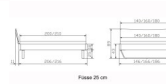

Frame 180 cm

Bewertung: Noch nicht bewertet

Preis

1339,00 CHF

[Stellen Sie eine Frage zu diesem Produkt](#)

Beschreibung

Bett Lounge Tresali Nussbaum von Hasena