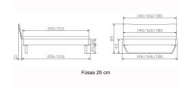

Bett Lounge Tresali Wildbuche von Hasena

Bewertung: Noch nicht bewertet

Preis

888,00 CHF

[Stellen Sie eine Frage zu diesem Produkt](#)