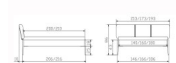

Figure 28 cm

Bewertung: Noch nicht bewertet

Preis

1243,00 CHF

[Stellen Sie eine Frage zu diesem Produkt](#)