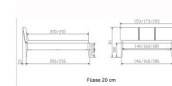

Figure 20 cm