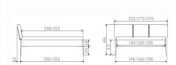

Fliese 25 cm

Bewertung: Noch nicht bewertet

Preis

915,00 CHF

Lieferzeit ca.
2 - 4 Wochen*

*Lagerbestand anfragen

[Stellen Sie eine Frage zu diesem Produkt](#)