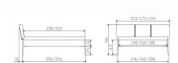

Figure 20 cm

Bewertung: Noch nicht bewertet

Preis

915,00 CHF

[Stellen Sie eine Frage zu diesem Produkt](#)