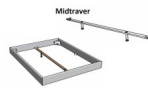

Bett Lounge Varese Wildbuche Hasena

Wildbuche natur groß

Stuhl

Stuhl

Stuhl

Stuhl

Stuhl

Mittenträger

Ab Grösse: 160/200 inkl. Bettladewinkel, 2 Mittelauflegewinkel mit 2 Stützfüssen

Optionale Nachttische:

Drift: B/T/H ca.: 48 x 35 x 9 cm – freischwebende Montage (Montage erfolgt direkt am Bettrahmen)

Seva: B/T/H ca.: 48 x 38 x 16 cm – freischwebende Montage (Montage erfolgt direkt am Bettrahmen)