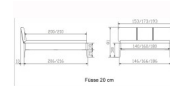

Fliese 20 cm