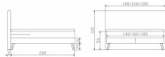

Boxspringbett Pronto Costa von Hasena

Bewertung: Noch nicht bewertet

Preis

1819,00 CHF

[Stellen Sie eine Frage zu diesem Produkt](#)

Beschreibung

Boxspringbett Pronto Costa von Hasena

Eiche bianco, gebürstet, geölt
Bezug Stoff Pepe
Bezug nicht abnehmbar, nicht waschbar

Matratze:
Tonnen-Taschenfederkern, Härtegrad Medium (H3), Gesamthöhe ca. 20 cm

Federanzahl:
140 cm = 609 Federn,
160 cm = 800 Federn