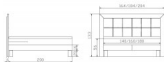

Boxspringbett Pronto Rustico von Hasena

Bewertung: Noch nicht bewertet

Preis

2229,00 CHF

[Stellen Sie eine Frage zu diesem Produkt](#)

Beschreibung

Boxspringbett Pronto Rustico von Hasena

Alle Holzteile in Wildeiche Natur, gebürstet, geölt
Bezug Kunstleder KUL pronto **oder** Stoff Pepe
Bezug nicht abnehmbar