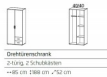

Bewertung: Noch nicht bewertet

Preis

238,00 CHF

[Stellen Sie eine Frage zu diesem Produkt](#)

Beschreibung

Drehtürenschränk Twin alpinweiss

2-türig, mit 2 Aussenschubladen
Korpus alpinweiss
Front alpinweiss
Griffe alufarben
Breite 85cm
Höhe 188 cm
Tiefe 52 cm
inkl. 2 Tablare und 1 Kleiderstange
zerlegt

Planungsprogramm: viele weitere Möglichkeiten lieferbar - Fragen Sie uns !