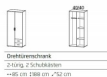

Bewertung: Noch nicht bewertet

Preis

238,00 CHF

[Stellen Sie eine Frage zu diesem Produkt](#)

Beschreibung

Drehtürenschränk Twin alpinweiss

2-türig, mit 2 Aussenschubladen
Korpus alpinweiss
Front alpinweiss
Griffe alufarben
Breite 85cm
Höhe 188 cm
Tiefe 52 cm
inkl. 2 Tablare und 1 Kleiderstange
zerlegt

Planungsprogramm: viele weitere Möglichkeiten lieferbar - Fragen Sie uns !