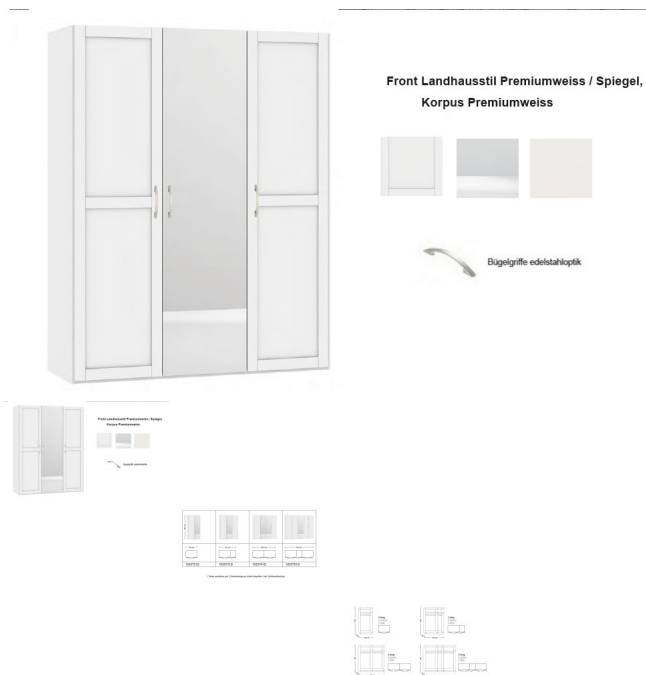

Drehtürschrank Jutzler

Bewertung: Noch nicht bewertet

Preis

413,00 CHF

[Stellen Sie eine Frage zu diesem Produkt](#)

Beschreibung

Drehtürschrank Jutzler

Korpus Premiumweiss

Front Landhausstil Premiumweiss, Spiegel

in diversen Breiten bestellbar: 101.9 - 152.2 - 202.5 - 252.8 cm

Höhe 195 cm

Tiefe 58,5 cm

1 Tablar verstellbar und 1 Kleiderstange pro Abteil inbegriffen / inkl. Schliessdämpfung

Bügelgriff edelstahloptik

■ Made in Switzerland