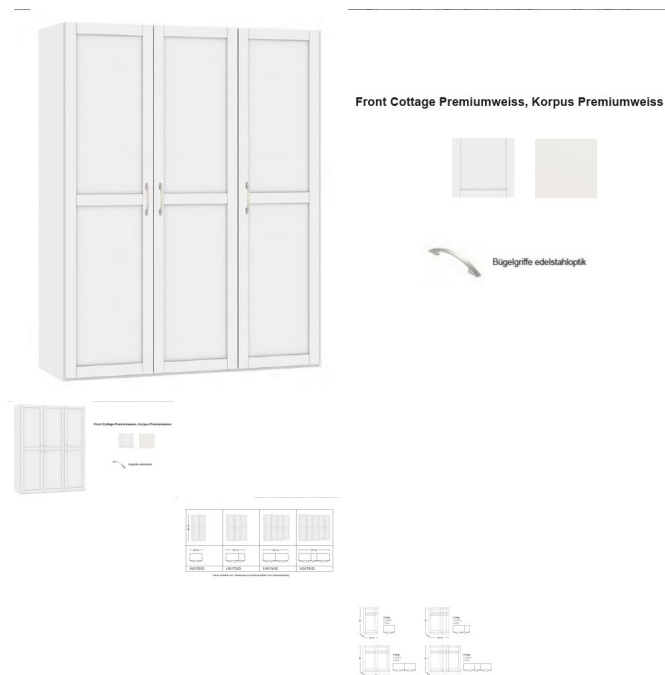

Drehtürschrank Jutzler

Bewertung: Noch nicht bewertet

Preis

447,00 CHF

[Stellen Sie eine Frage zu diesem Produkt](#)

Beschreibung

Drehtürschrank Jutzler

Korpus Premiumweiss

Front Landhausstil Premiumweiss

in diversen Breiten bestellbar: 101.9 - 152.2 - 202.5 - 252.8 cm

Höhe 195 cm

Tiefe 58,5 cm

1 Tablar verstellbar und 1 Kleiderstange pro Abteil inbegriffen / inkl. Schliessdämpfung

Bügelgriff edelstahloptik

■ Made in Switzerland