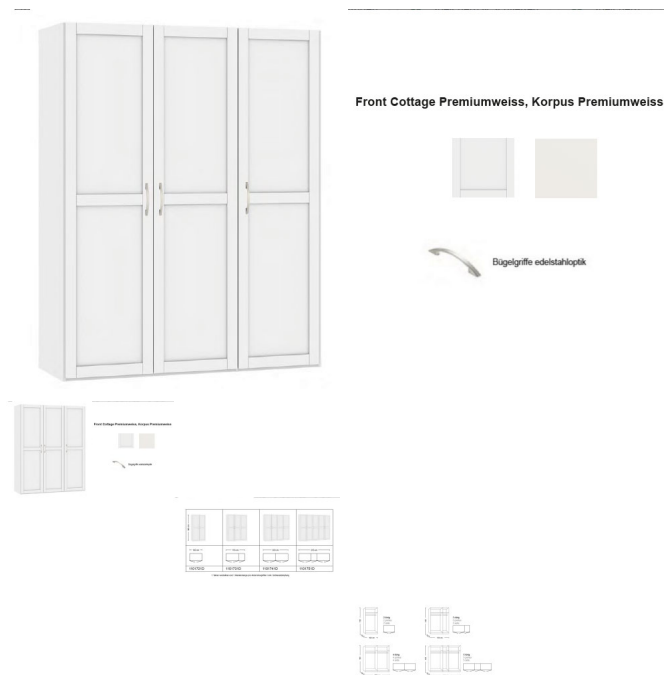

Drehtürschrank Jutzler

Bewertung: Noch nicht bewertet

Preis

447,00 CHF

[Stellen Sie eine Frage zu diesem Produkt](#)

Beschreibung

Drehtürschrank Jutzler

Korpus Premiumweiss

Front Landhausstil Premiumweiss

in diversen Breiten bestellbar: 101.9 - 152.2 - 202.5 - 252.8 cm

Höhe 195 cm

Tiefe 58,5 cm

1 Tablar verstellbar und 1 Kleiderstange pro Abteil inbegriffen / inkl. Schliessdämpfung

Bügelgriff edelstahloptik

■ Made in Switzerland