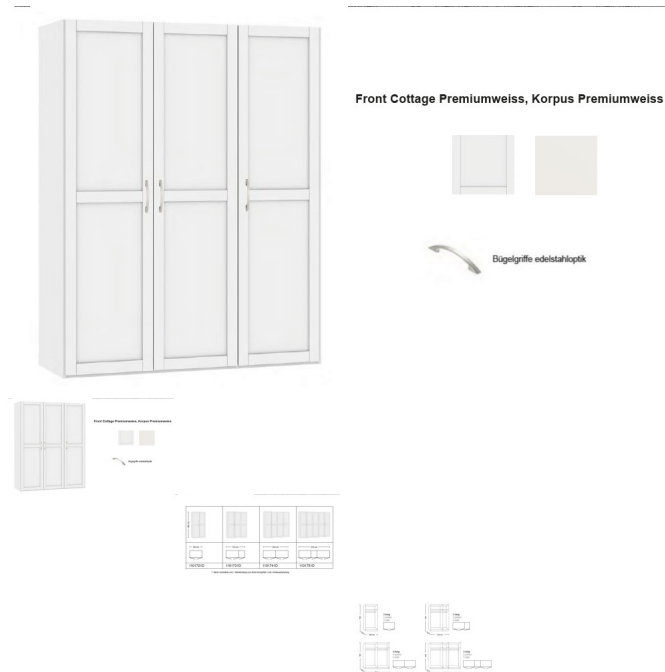

Drehtürschrank Jutzler

Bewertung: Noch nicht bewertet

Preis

447,00 CHF

[Stellen Sie eine Frage zu diesem Produkt](#)

Beschreibung

Drehtürschrank Jutzler

Korpus Premiumweiss

Front Landhausstil Premiumweiss

in diversen Breiten bestellbar: 101.9 - 152.2 - 202.5 - 252.8 cm

Höhe 195 cm

Tiefe 58,5 cm

1 Tablar verstellbar und 1 Kleiderstange pro Abteil inbegriffen / inkl. Schliessdämpfung

Bügelgriff edelstahloptik

■ Made in Switzerland