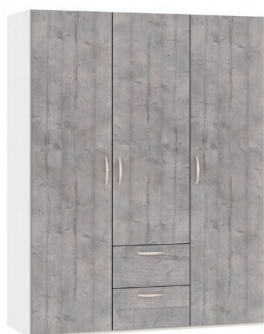

Drehtürschrank Jutzler

Bewertung: Noch nicht bewertet

Preis

380,00 CHF

[Stellen Sie eine Frage zu diesem Produkt](#)

Beschreibung

Drehtürschrank Jutzler

Korpus Premiumweiss

Front Betonoptik

2 Schubladen, platzieren nach Wahl

in diversen Breiten bestellbar: 101.9 - 152.2

Höhe 195 cm

Tiefe 58,5 cm

1 Tablar verstellbar und 1 Kleiderstange pro Abteil inbegriffen / inkl. Schliessdämpfung

Bügelgriff edelstahloptik

■ Made in Switzerland