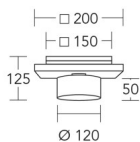

Bewertung: Noch nicht bewertet

Preis

425,00 CHF

[Stellen Sie eine Frage zu diesem Produkt](#)

Beschreibung

Estelle Deckenleuchte 1-flammig

Die neue Leuchtenserie Estelle besteht durch hochglänzendes Glas, das aufwendig von Hand gefertigt wurde. Das Design der Leuchten ist gekennzeichnet durch eine Kombination von Glas, Holz und durchdachter Technik. Es erzeugt eine