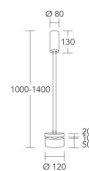

Bewertung: Noch nicht bewertet

Preis

612,00 CHF

[Stellen Sie eine Frage zu diesem Produkt](#)