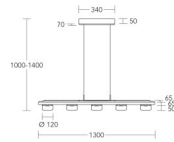

Bewertung: Noch nicht bewertet

Preis

1935,00 CHF

[Stellen Sie eine Frage zu diesem Produkt](#)

Beschreibung

Estelle Pendelleuchte Up und Down

Die neue Leuchtenserie Estelle besteht durch hochglänzendes Glas, das aufwendig von Hand gefertigt wurde. Das Design der Leuchten ist gekennzeichnet durch eine Kombination von Glas, Holz und durchdachter Technik. Es erzeugt eine beeindruckende Wirkung, die in der Erinnerung haften bleibt. Die Estelle Pendelleuchte ist ein Statement, das in jedem Raum für Aufmerksamkeit sorgt und den Raum gleichzeitig erhellt.